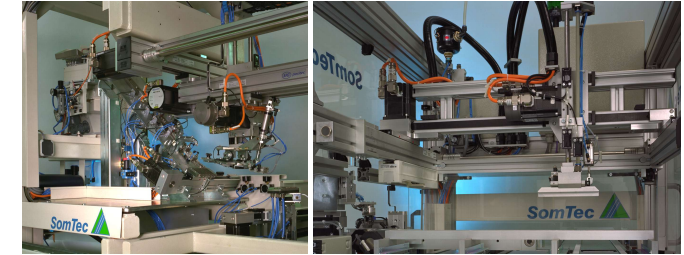

Ansprechpartner

Herr Wilfried Schulz (Geschäftsführer)