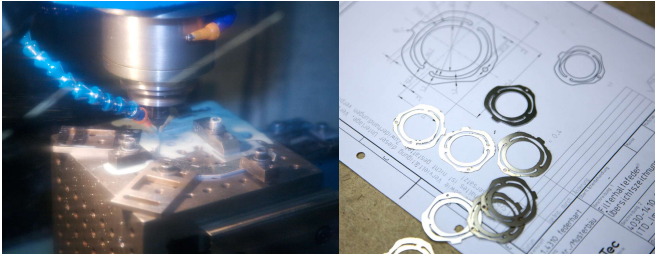

Jenaer Feinblech GmbH

Leistungprofil

Blechfertigung, Blechgestaltung, Laser-, Stanz-, Schweiß- und Biegeteile, Aluminiumfenster und Fassadenelemente

Anschrift

Jenaer Feinblech GmbH
Göschwitzer Str. 62
07745 Jena

Kontakt

Telefon: +49 (0)3641/201990
Fax: +49 (0)3641/201999
E-Mail: info@jenaer-feinblech.de
Web: www.jenaer-feinblech.de

Ansprechpartner

Herr Thomas Bachmann (Geschäftsführer)