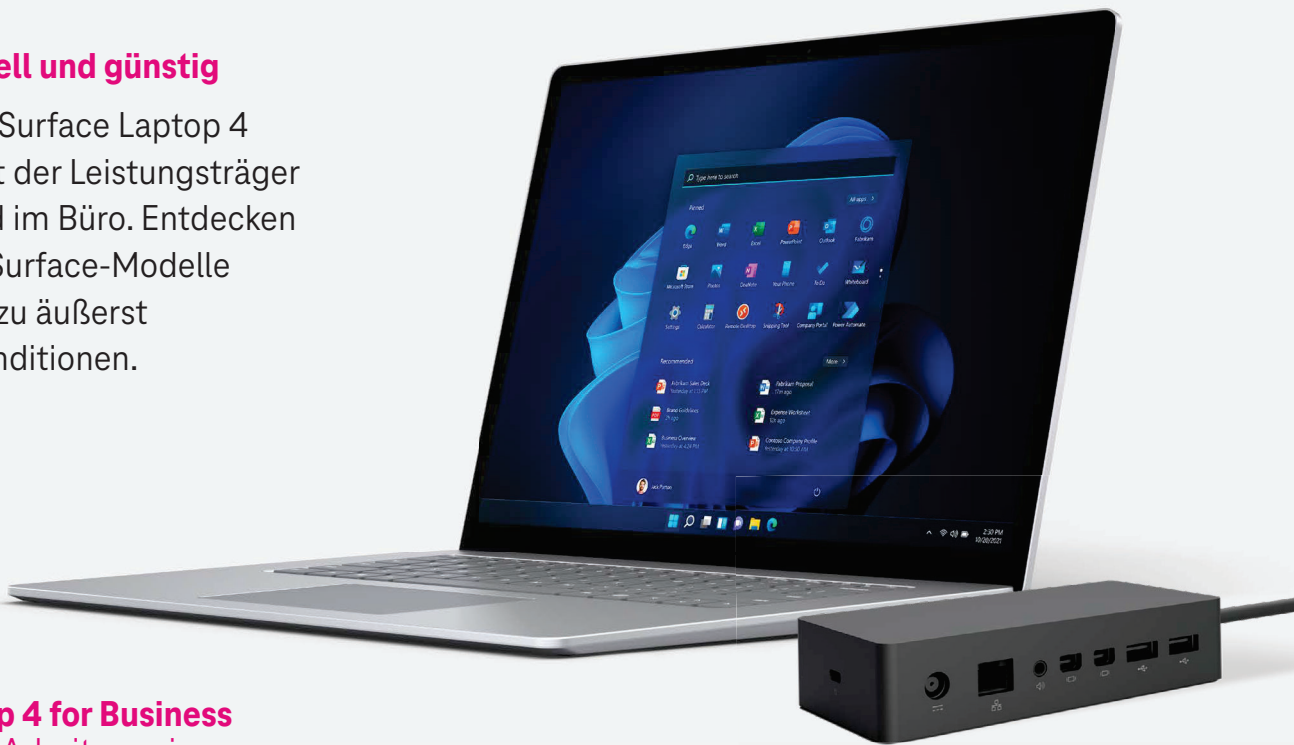

Erleben,
was verbindet.

Exklusives Angebot für BVMW-Mitglieder

Viele
Modelle
im Angebot

Microsoft Surface Laptop 4 for Business

Schlank, schnell und günstig

Das Microsoft Surface Laptop 4 for Business ist der Leistungsträger unterwegs und im Büro. Entdecken Sie jetzt viele Surface-Modelle samt Zubehör zu äußerst attraktiven Konditionen.

Surface Laptop 4 for Business So schön kann Arbeiten sein

- Ultraflaches Aluminiumgehäuse
- Leistungsstarke CPU: Intel Core i5 (11. Generation)
- 8 GB LPDDR4x RAM, austauschbare SSD (256 GB)
- 13,5-Zoll-Multi-Touchscreen (Surface-Pen-fähig)
- HD-Kamera und 2 x Fernfeld-Studiomikrofone
- Omnisonic-Lautsprecher mit Dolby Atmos®
- WLAN 6 und Bluetooth® 5
- Windows Hello-Gesichtserkennung (Frontkamera)
- Microsoft Windows 10 Pro, upgradefähig auf Windows 11 Pro

statt ~~1.123,35 €~~

jetzt nur 834,45 €¹

Surface Dock for Business Per Dock vom Laptop zum Desktop

- Macht Ihr Surface Laptop for Business bei Bedarf zum Bürorechner – perfekt für modernes, hybrides Arbeiten
- 1 Gigabit-Ethernet-Anschluss und 4 USB-3.0-Anschlüsse
- 2 Mini DisplayPorts und 1 Audio-Ausgang
- Surface-Connect-Kabel und externes Netzteil