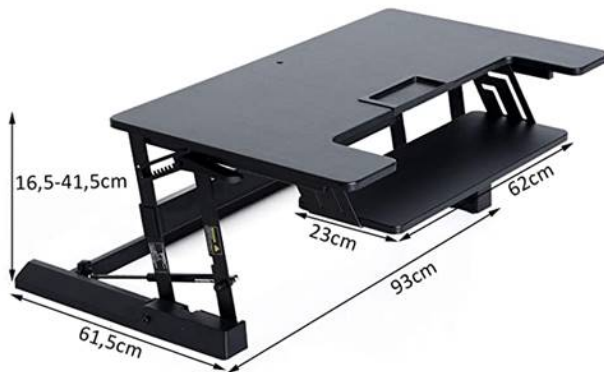

UNSER MITGLIED VERKAUFT:

4 schwarze, höhenverstellbare **Sitz-Steh-Computertischaufsätze** (Marke HOMCOM) aus Stahl mit rutschfester Unterfläche für die gesündere Arbeit zu Hause oder im Büro (zum Stehen / Sitzen).

Gesamtmaße: 93 x 61.5 x 41.5 cm / Maße Tischplatte: 92 x 5 cm (21.5 kg; max. Belastbarkeit: 15 kg)#

Einer dieser Aufsätze ist original-verpackt, einer weist kleine Gebrauchsspuren auf und zwei Aufsätzen sind ebenfalls wie neu.

Der Neupreis lag bei 139,90€ / Stück.

Der Verkaufspreis liegt nun bei 80€ / Stück. Bei Abnahme aller Aufsätze 75€ / Stück.

Auf Wunsch wird eine Rechnung mit MwSt-Ausweis erstellt.

So kann ein Aufsatz aussehen auf dem Schreibtisch

Kontakt

Lisa Goldhammer

con.tax

con.tax Steuerberatungsgesellschaft mbH
Lützelalter Strasse 5c, 63868 Großwallstadt
Tel: 06022-200-185 | FAX: 06022-200-377
lgoldhammer@con-tax.de