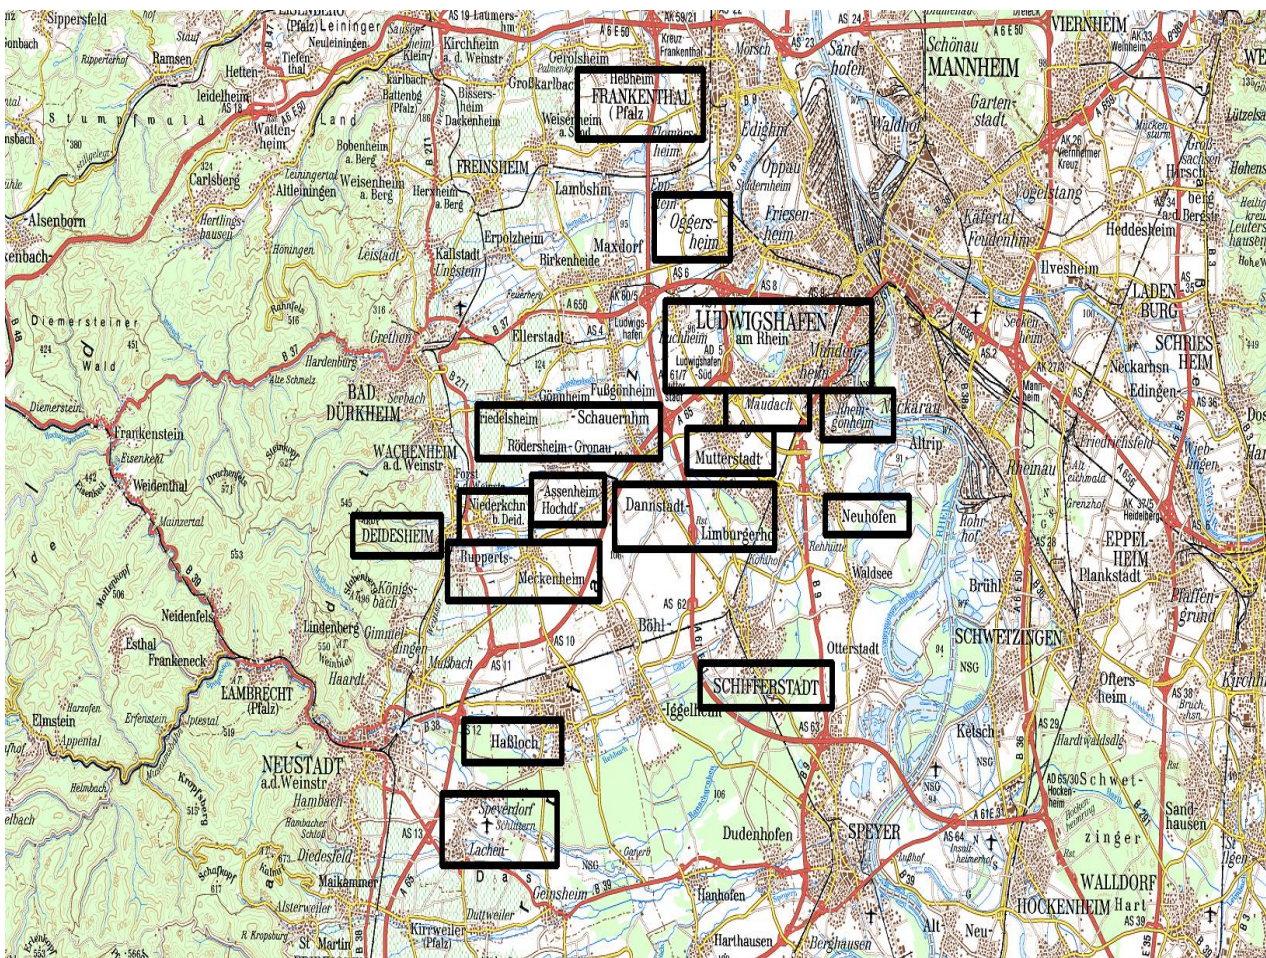

Fahrgebiet-Beschreibung

Raum Ludwigshafen

Fahrzeug: Solo-Bus

Nr.: 67454

Anmiet-Zeit: 3 Jahre

Fahr-Zeiten*: Montag - Freitag ca. 04:00 Uhr bis ca. 23:30 Uhr
Samstag ca. 04:00 Uhr bis ca. 23:30 Uhr / Sonn- und Feiertage Standzeiten
Bus fährt im Schichtbetrieb
Während der Schulzeiten wird das Fahrzeug zusätzlich (zum Linienverkehr) auch als Schulbus eingesetzt
Innerhalb der Einsatzzeiten sind Standzeiten enthalten
Weitere Ortschaften werden innerhalb des u.a. Einsatzgebietes befahren

Fahr-Gebiet**: Innerhalb des Liniennetzes der PalatinaBus, Einsatzbereich Rheinpfalz

* Änderung der Fahr-Zeiten ist möglich

** Die Auflistung der einzelnen Orte entspricht nicht der Streckenführung
Änderungen des Fahr-Gebietes sind möglich